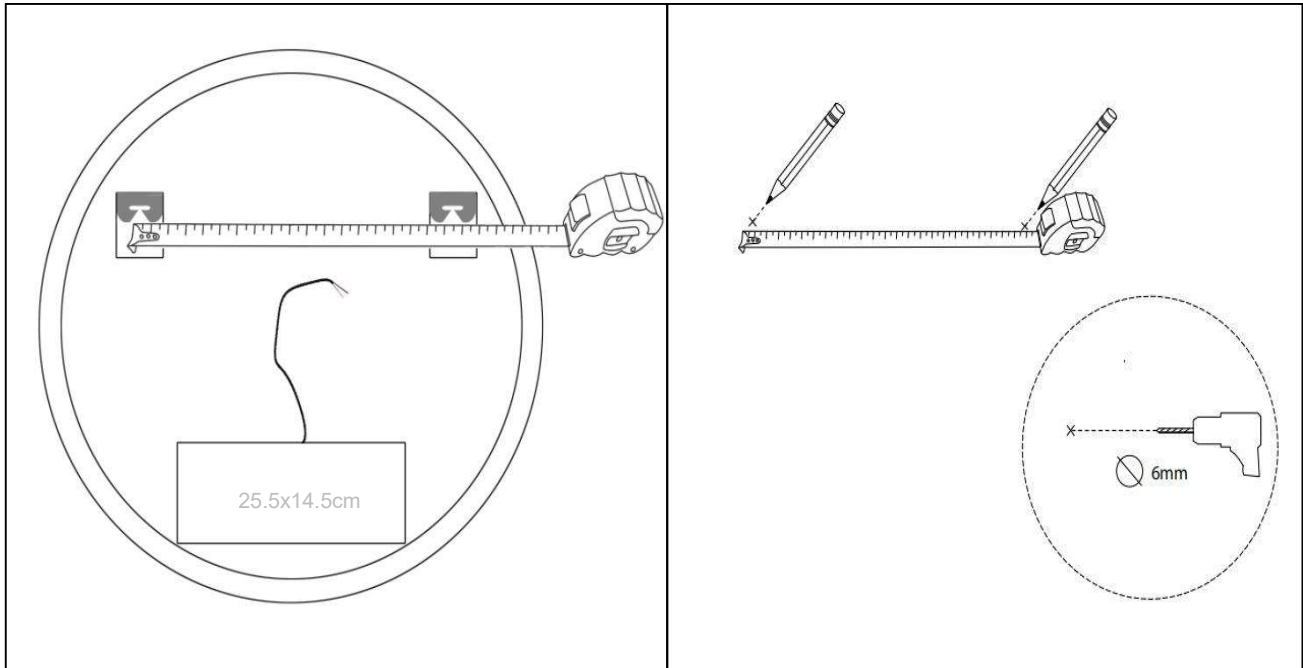

Advarsel! Sluk altid for strømmen under installation og vedligeholdelse!

(1) Anti-damp (2) Tænd / sluk / dæmpning / Farve skift

※ LED lys indstilling

1. Berør knappen "Tænd / sluk / dæmpning / Farve skift" (3) for at tænde lysdioden.
2. Tryk på og hold knappen "Tænd / sluk / dæmpning / Farve skift" (3) nede for at skifte farve.
3. Tryk igen og hold knappen "Tænd / sluk / dæmpning / Farve skift" (3) for at ændre lysstyrken.