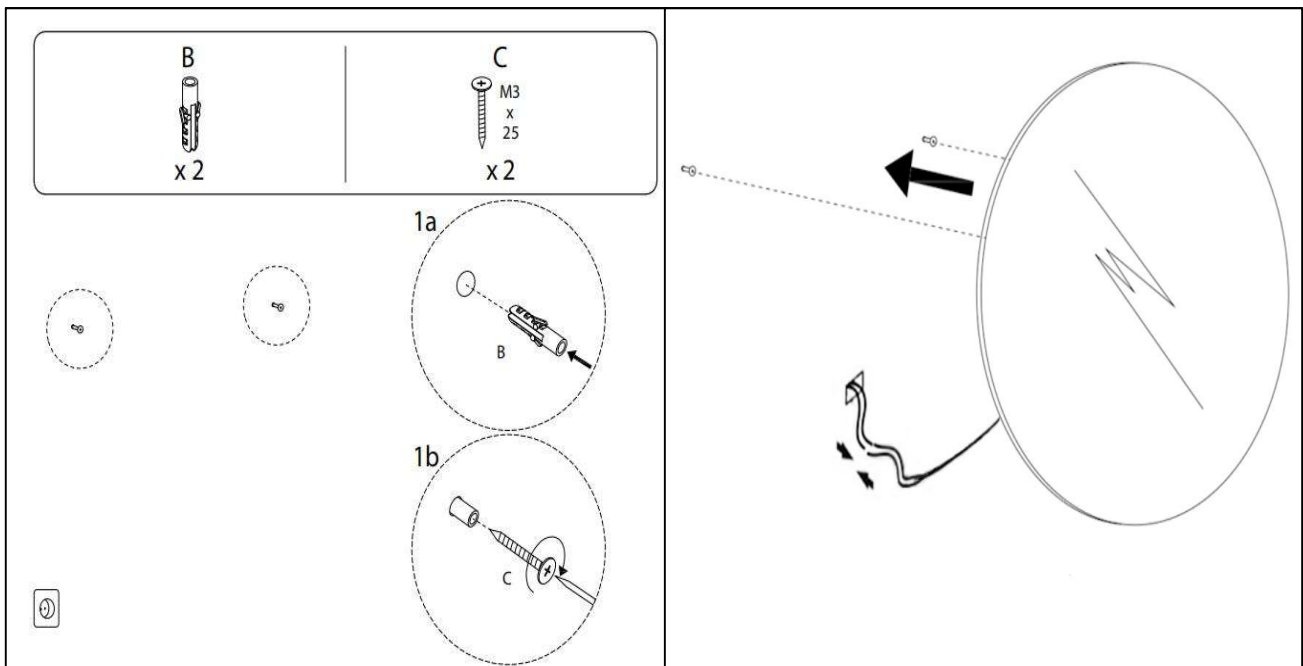

Advarsel! Sluk altid for strømmen under installation og vedligeholdelse!

(1) Anti-damp (2) Tænd / sluk / dæmpning / Farve skift

※ LED lys indstilling

1. Berør knappen "Tænd / sluk / dæmpning / Farve skift" (3) for at tænde lysdioden.
2. Tryk på og hold knappen "Tænd / sluk / dæmpning / Farve skift" (3) nede for at skifte farve.
3. Tryk igen og hold knappen "Tænd / sluk / dæmpning / Farve skift" (3) for at ændre lysstyrken.