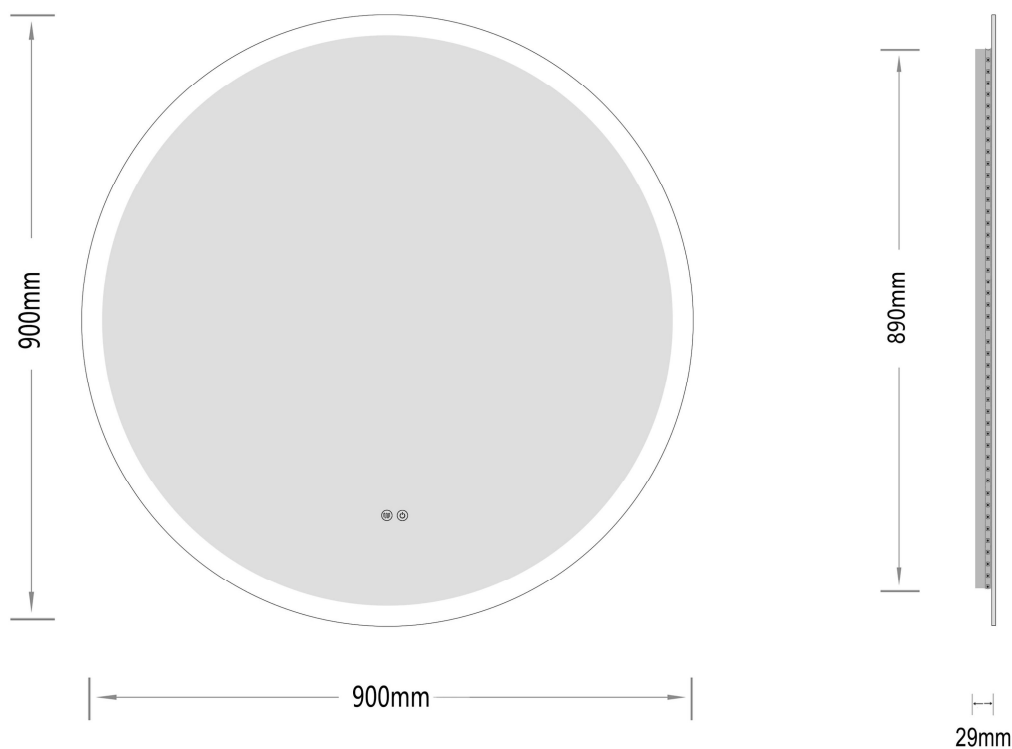

# Sandra-4 Ø 900

nordic-bad

## SPECIFIKATIONER

Strømforsyning	230V/50Hz
Lyskilde	LED
Wattage	30 W
Kelvin	3000K-6000K
Ra-Værdi	>95
IP-klasse	IP44
Beskyttelsesklasse	II
Godkendelser	CE/RoHS
Anti-damp	24 W
Lysstyrke	6100 Lumens

## EMBALLAGE

Yderkasse størrelse	96x7x96 cm
Yderkasse Vægt	G.W.:9.9 KGS/N.W.:8.4 KGS